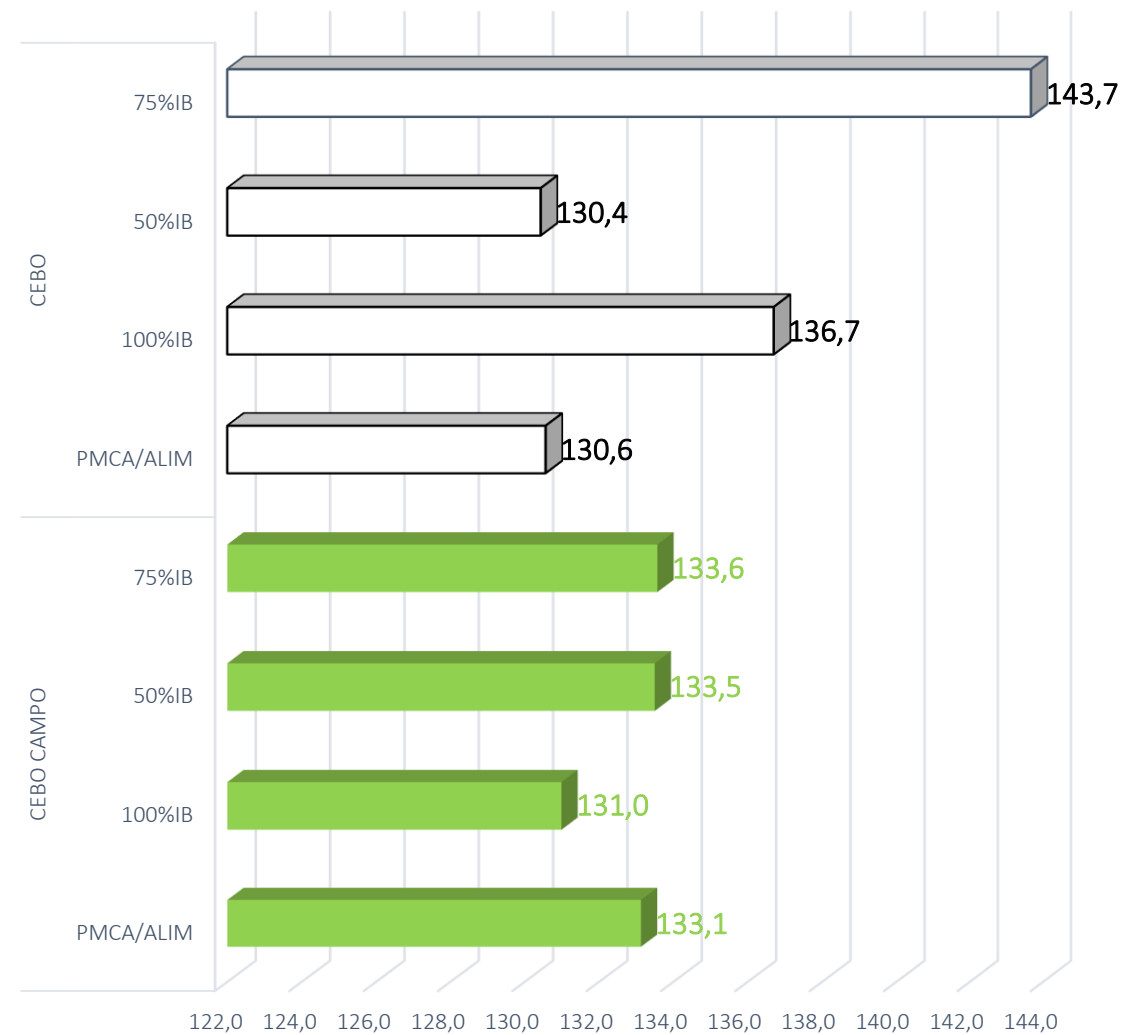

SACRIFICIOS Y CANALES APTAS. ALIMENTACIÓN Y TIPO GENÉTICO
 SEMANA 13-06 A 19-06-2022

TOTAL SACRIFICIOS SEMANA: 61.665

PESO MEDIO (Kg.) DE CANALES APTAS POR ALIMENTACIÓN Y TIPO GENÉTICO
 Y PMCA / ALIMENTACIÓN

PMCA: PESO MEDIO CANAL APTA