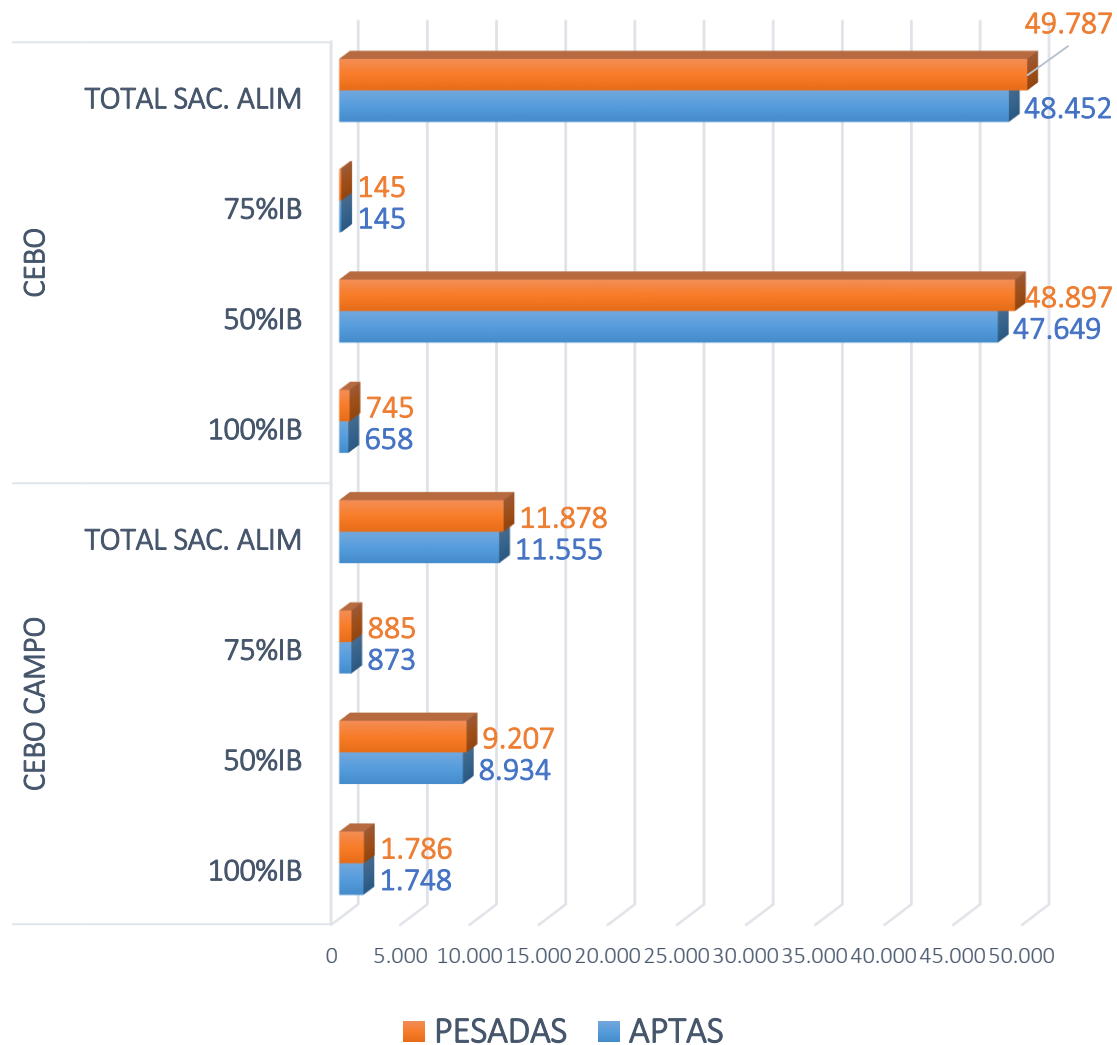

SACRIFICIOS Y CANALES APTAS. ALIMENTACIÓN Y TIPO GENÉTICO
 SEMANA 13-06 A 19-06-2022

TOTAL SACRIFICIOS SEMANA: 61.665

PESO MEDIO (Kg.) DE CANALES APTAS POR ALIMENTACIÓN Y TIPO GENÉTICO
 Y PMCA / ALIMENTACIÓN

PMCA: PESO MEDIO CANAL APTA